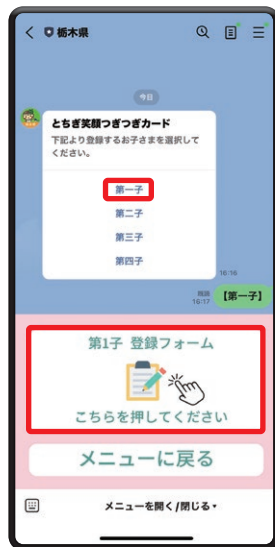

LINEアプリで利用できます

栃木県LINE公式アカウントを「友だち」追加し、利用登録すると、LINEアプリでとちぎ笑顔つぎつきカードを利用することができます。

協賛店舗に提示することで紙のカードと同じようにサービスを受けることができます。

利用登録の手順やカードの表示方法については下記をご確認ください。

栃木県 LINE 公式アカウント

友だち追加はコチラ▼

利用登録までの流れ

①「カードを取得」をタップ

②登録するお子様を選択し、登録フォームをタップ

③「利用上の注意事項」と「個人情報の取得について」を確認し、「進む」をタップ

④「利用者の情報」と「お子様の情報」を入力し、「登録する」をタップ

カード表示方法

①「とちぎ笑顔つぎつきカードを表示する」をタップ

②表示されたカードの画像をお店で提示

③「利用者情報を表示」をタップするとトーク画面上に登録情報が表示される

※カードの提示イメージ