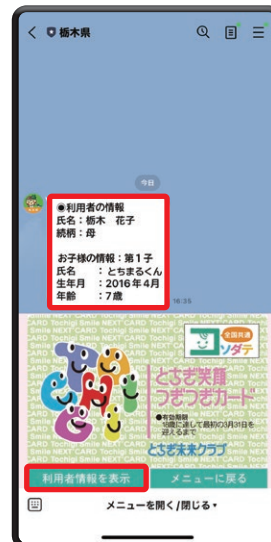

LINEアプリで利用できます

栃木県LINE公式アカウントを「友だち」追加し、利用登録すると、LINEアプリでとちぎ笑顔つぎつきカードを利用することができます。

協賛店舗に提示することで紙のカードと同じようにサービスを受けることができます。

利用登録の手順やカードの表示方法については下記をご確認ください。

栃木県 LINE 公式アカウント

友だち追加はコチラ▼

利用登録までの流れ

①「カードを取得」をタップ

②登録するお子様を選択し、登録フォームをタップ

③「利用上の注意事項」と「個人情報の取得について」を確認し、「進む」をタップ

④「利用者の情報」と「お子様の情報」を入力し、「登録する」をタップ

カード表示方法

①「とちぎ笑顔つぎつきカードを表示する」をタップ

②表示されたカードの画像をお店で提示

③「利用者情報を表示」をタップするとトーク画面上に登録情報が表示される

※カードの提示イメージ