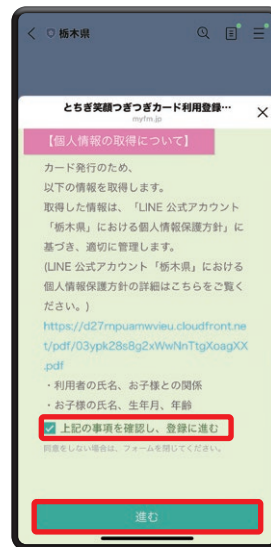

LINEアプリで利用できます

栃木県LINE公式アカウントを「友だち」追加し、利用登録すると、LINEアプリでとちぎ笑顔つぎつきカードを利用することができます。

協賛店舗に提示することで紙のカードと同じようにサービスを受けることができます。

利用登録の手順やカードの表示方法については下記をご確認ください。

栃木県 LINE 公式アカウント

友だち追加はコチラ▼

利用登録までの流れ

①「カードを取得」をタップ

②登録するお子様を選択し、登録フォームをタップ

③「利用上の注意事項」と「個人情報の取得について」を確認し、「進む」をタップ

④「利用者の情報」と「お子様の情報」を入力し、「登録する」をタップ

カード表示方法

①「とちぎ笑顔つぎつきカードを表示する」をタップ

②表示されたカードの画像をお店で提示

③「利用者情報を表示」をタップするとトーク画面上に登録情報が表示される

※カードの提示イメージ