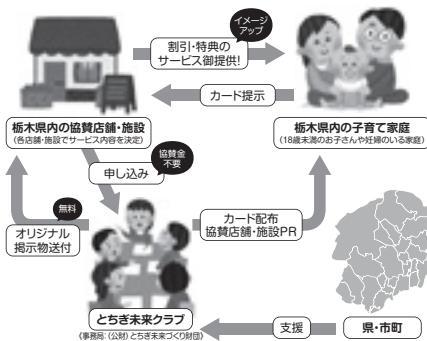

皆さんのお店で、子育て家庭を応援していただけますか？

「とちぎ笑顔つぎつぎカード」 事業協賛店舗・施設を募集しています！

- ●登録は無料です！
- ●協賛の内容はオリジナルで！

子育て家庭に対する優待制度として、「とちぎ笑顔つぎつぎカード」を提示したお客様にサービスを提供していただきます。割引・特典等の優待サービス内容は、協賛店舗・施設が独自に定めることができます。また、変更することもできます。

●協賛のメリット

- ◆協賛店舗・施設の掲示用に、オリジナルステッカーやのぼり旗などを無料でお送りします。
- ◆とちぎ未来クラブのホームページや印刷物などで協賛店舗・施設の情報を掲載し、子育て家庭の利用促進をはかります。
- ◆子育て家庭を応援する店舗等としてイメージアップにつながります。
- ◆子育てにやさしい店舗・施設としてPRができます。
- ◆商工中金から優遇された金利で資金のご融資が受けられます。
- ◆協賛店舗・施設の広告やパンフレット等に、とちぎ未来クラブのシンボルマークが使えます。詳しくはホームページをご覧ください。

ホームページアドレス <http://www.tochigi-mirai.jp>

●協賛申し込みの方法

とちぎ未来クラブホームページから「協賛店舗・施設申込書」をダウンロードし、所定の事項をご記入のうえ、郵送、電子メールまたはFAXでお申し込みください。

●とちぎ子育て応援貯金箱について

子育てにやさしい店舗・施設としてのイメージアップにつながる「とちぎ子育て応援貯金箱」を送付しますので、ご協力いただける範囲でレジなどの脇に置いてください。

ご協力いただいた募金は、「とちぎ笑顔つぎつぎカード事業（とちぎ子育て家族応援事業）」に充てられます。

●事業のイメージ