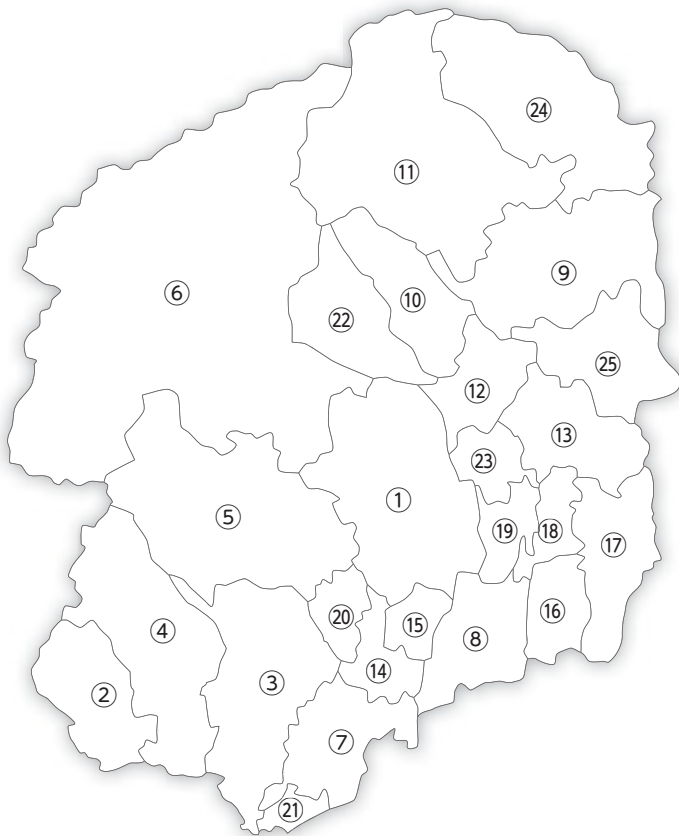

ガイドブックのご利用に当たって

市町別インデックス

①宇都宮市……	1
②足利市……	2
③栃木市……	3
④佐野市……	4
⑤鹿沼市……	5
⑥日光市……	5
⑦小山市……	6
⑧真岡市……	7
⑨大田原市……	8
⑩矢板市……	8
⑪那須塩原市…	9
⑫さくら市……	10
⑬那須烏山市…	10
⑭下野市……	10
⑮上三川町……	11
⑯益子町……	11
⑰茂木町……	11
⑱市貝町……	11
⑲芳賀町……	11
⑳壬生町……	12
㉑野木町……	13
②塩谷町……	13
③高根沢町……	13
④那須町……	13
⑤那珂川町……	13
福島県……	13
茨城県……	13
群馬県……	14
埼玉県……	14
その他の県……	14

買 う
P.15➔

食 べる
P.39➔

見る・遊ぶ
P.54➔

泊 まる
P.58➔

学 ぶ
P.60➔

育 児・家事
P.72➔

交 通・旅行
P.73➔

金 融
P.74➔

住 まい
P.78➔

理 容・美容室
P.85➔

自 動 車
P.87➔

情 報・通信
P.91➔

写 真
P.93➔

健 康・美容
P.95➔

グリーニング
P.98➔

そ の 他
P.101➔

ゴールドサービス：子ども3人以上の多子家庭対象の、よりグレードの高いサービスです。

マーク：家庭の日協賛店舗です。

平成26年度から「家庭の日」優待サービスは「とちぎ笑顔つぎカード」事業に統合され、カードを提示すればサービスが受けられるようになりました。家庭の日については111ページをご覧ください。

※カード裏面には必ず保護者氏名及びお子様のお名前・誕生年月を記載してください。
記載がない場合は特典サービスを受けられない場合があります。

※特典内容等がガイドブックに掲載されている内容と異なる場合がありますので、あらかじめ各店舗等にご確認いただきますようお願いいたします。